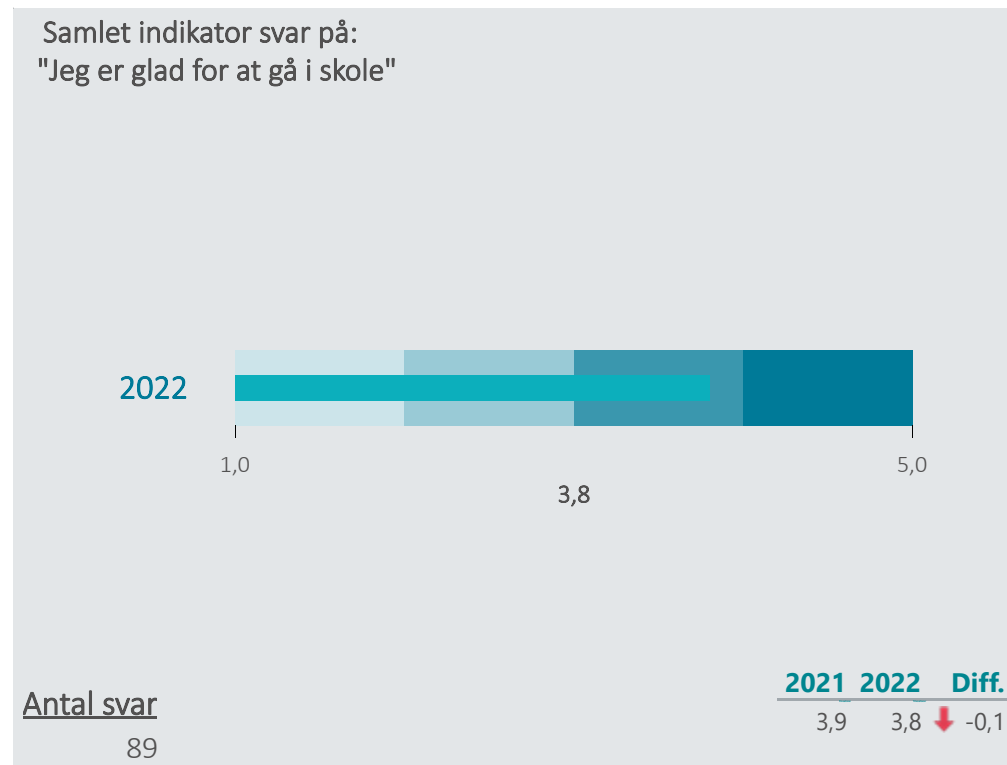

# Overzicht over elevtrivsel

Dashboardet giver et overblik over trivslen på valgt afdeling

HF & VUC Klar - Slagelse, Hf

Nedenfor angives indikatorsvar på en skala fra 1 til 5, hvor 5 er bedst mulige trivsel. Klik på en indikator, for at se de tilhørende svarfordelinger for en valgt afdeling.

Faglig individuel trivsel

(2022)

3,7

Social trivsel

(2022)

3,9

Læringsmiljø

(2022)