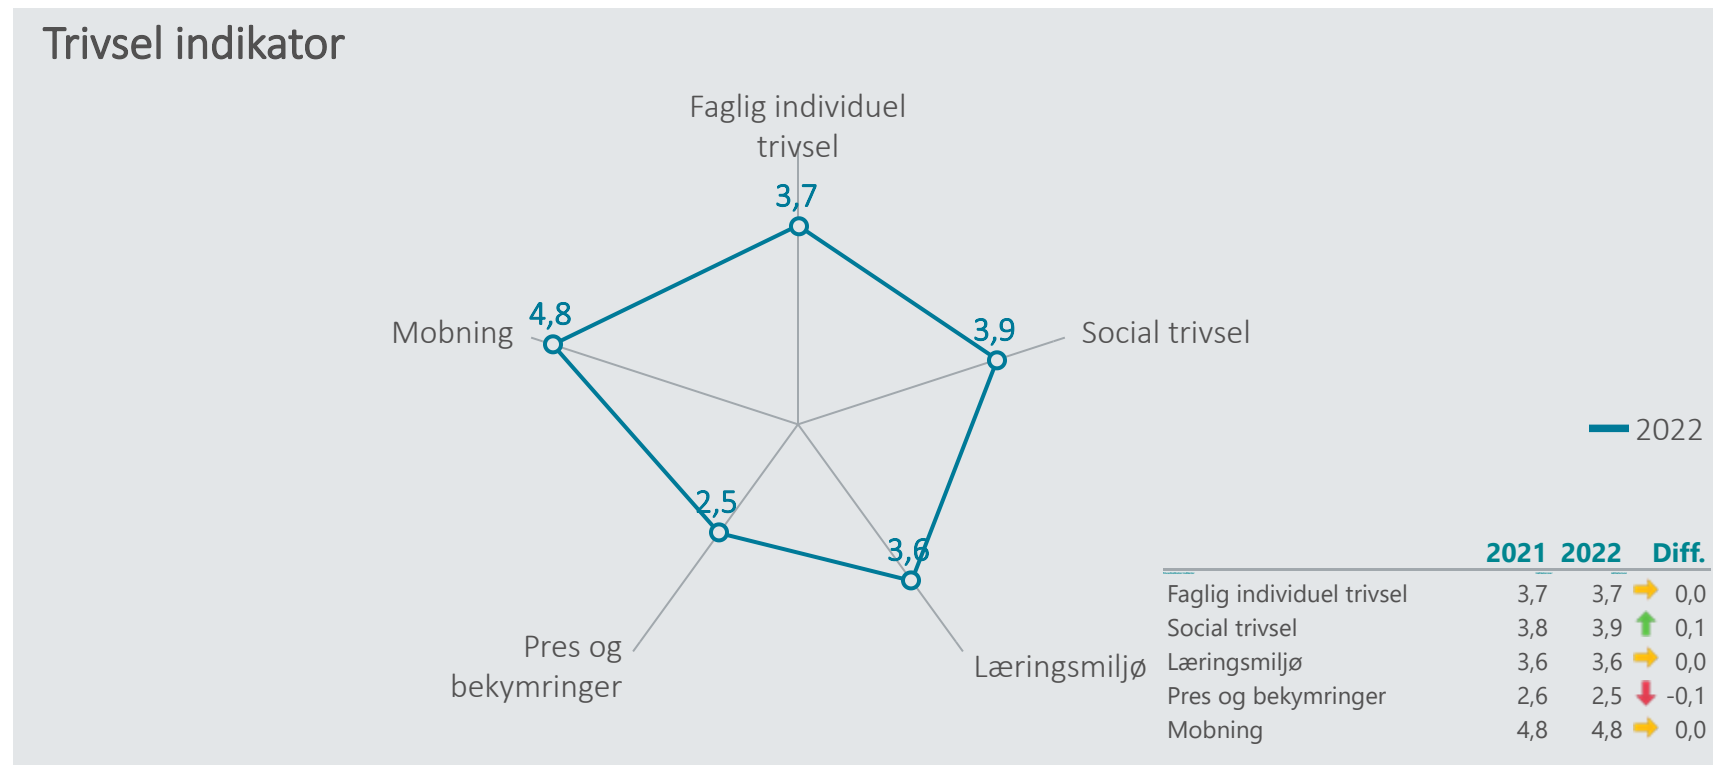

# Overzicht over elevtrivsel

Dashboardet giver et overblik over trivslen på valgt afdeling

HF & VUC Klar - Slagelse, Hf

Nedenfor angives indikatorsvar på en skala fra 1 til 5, hvor 5 er bedst mulige trivsel. Klik på en indikator, for at se de tilhørende svarfordelinger for en valgt afdeling.

Faglig individuel trivsel

(2022)

3,7

Social trivsel

(2022)

3,9

Læringsmiljø

(2022)