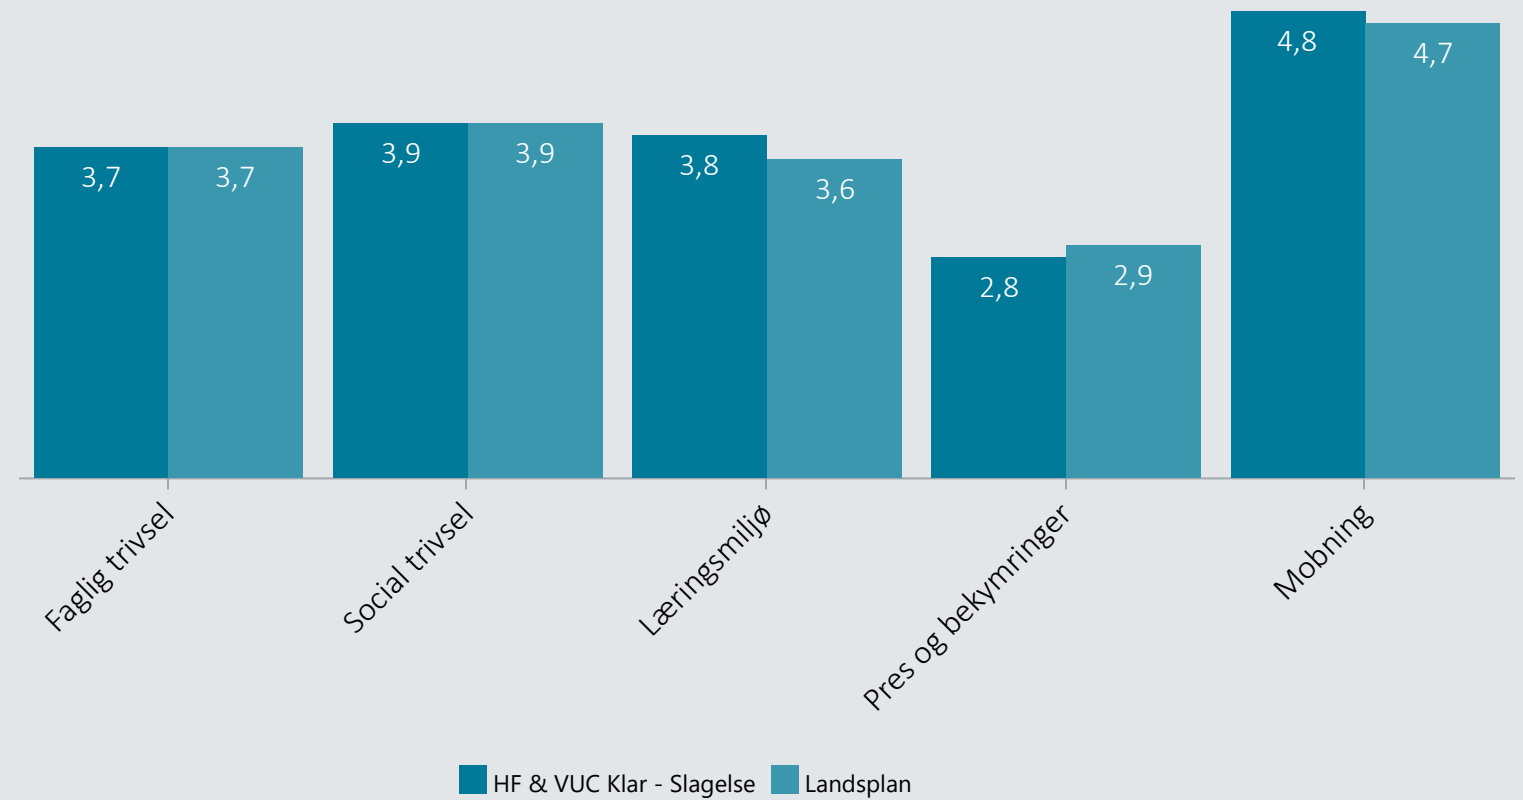

Oversigt over elevtrivsel

Dashboardet giver et overblik over trivslen på en valgt afdeling i 2020

HF & VUC Klar - Slagelse, Hf

Vælg år/Nulstil år ↓

2020

2019

2018

Eksporter til PDF: 

Samlet indikatorsvar på:
"Jeg er glad for at gå i skole"

Trivselsindikator

Klik på en indikator-knap nedenfor for at se de tilhørende svarfordelinger for en valgt afdeling.