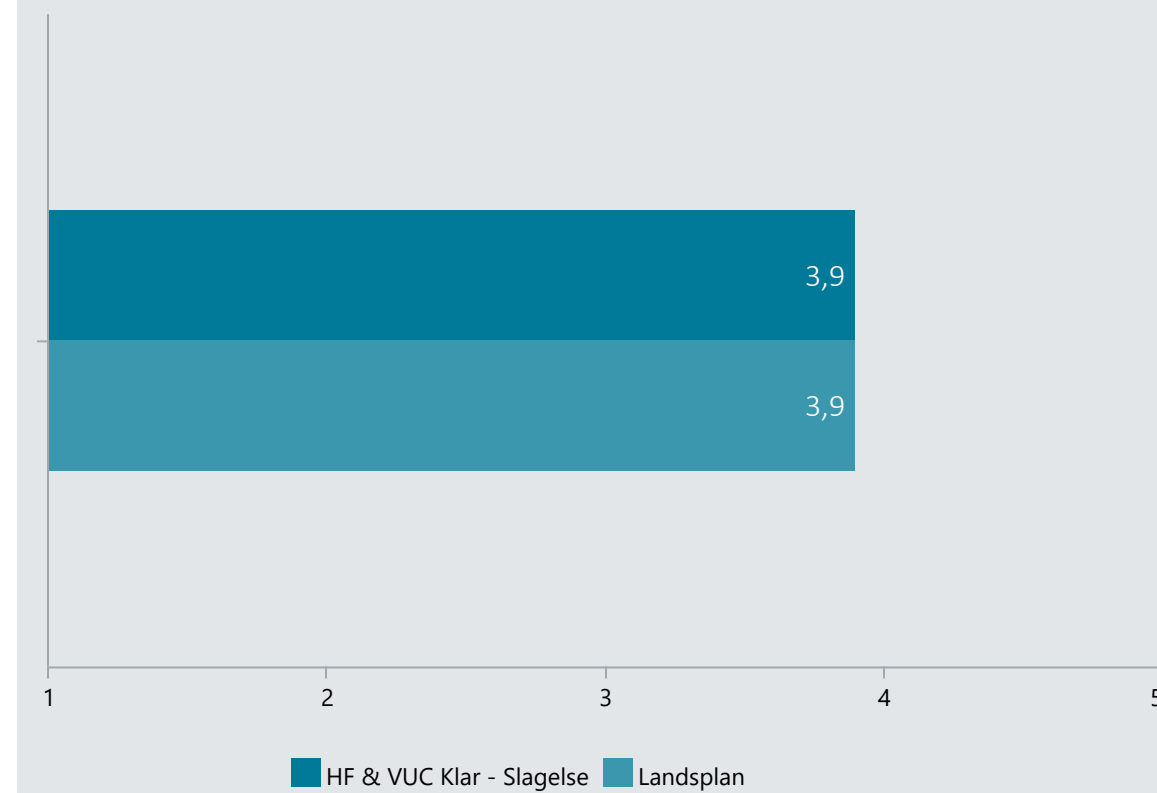

Oversigt over elevtrivsel

Dashboardet giver et overblik over trivslen på en valgt afdeling i 2020

HF & VUC Klar - Slagelse, Hf

Vælg år/Nulstil år ↓

2020

2019

2018

Eksporter til PDF: 

Samlet indikatorsvar på:
"Jeg er glad for at gå i skole"

Trivselsindikator

Klik på en indikator-knap nedenfor for at se de tilhørende svarfordelinger for en valgt afdeling.